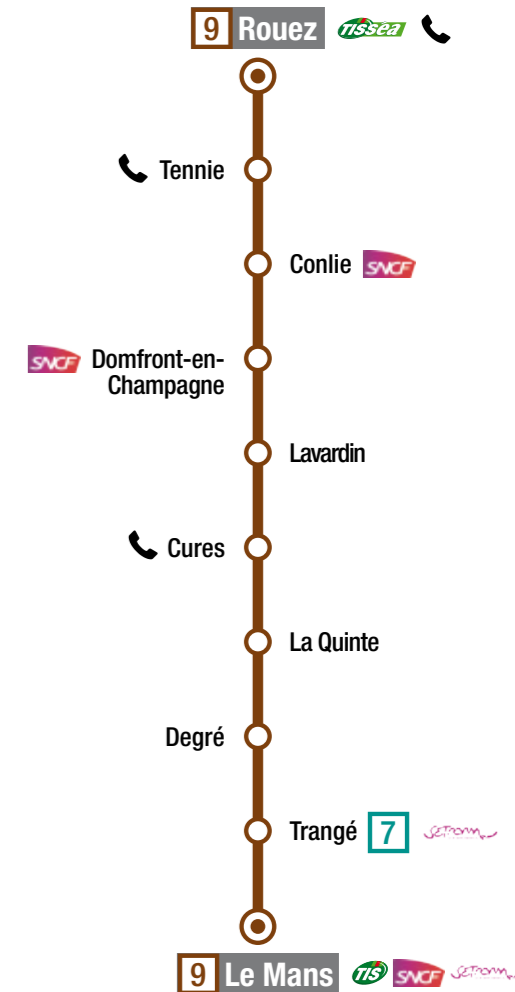

Profitez **GRATUITEMENT** des services numériques

Wi-Fi en gare routière du Mans et à bord de certains cars

+ de 2000 histoires courtes sur votre smartphone

Retrouvez vos horaires de la ligne 9 en flashant ce QR code