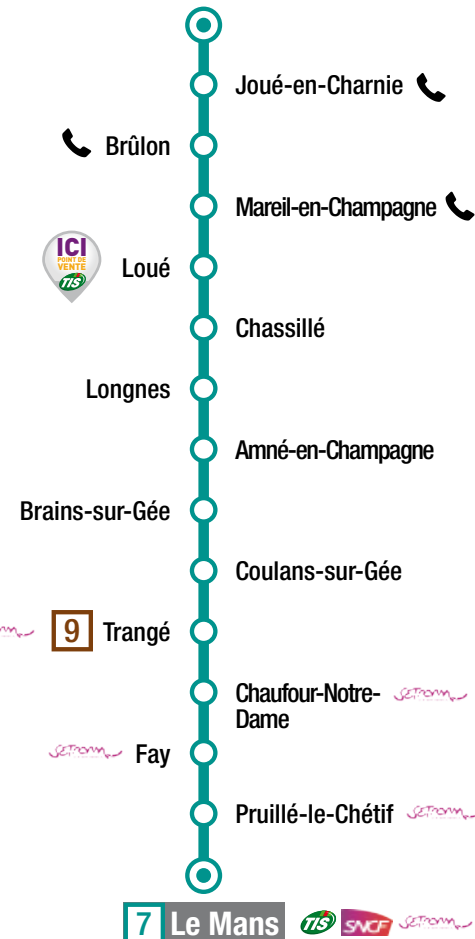

Profitez **GRATUITEMENT** des services numériques

Wi-Fi en gare routière du Mans et à bord de certains cars

+ de 2000 histoires courtes sur votre smartphone

7 Saint-Denis-d'Orques

Retrouvez votre point de vente TIS à Loué
Bar Tabac Hôtel Restaurant
Le Moulin de Loué
13 - 17 rue du Colonel Donaldson
72540 Loué
Tél. : 02 43 88 40 26

Retrouvez vos horaires de la ligne 7 en flashant ce QR code

ADOPTÉZ LES BONS RÉFLEXES !

QUELQUES CONSEILS POUR VOYAGER EN TOUTE SÉRÉNITÉ AVEC LES TIS :

 Rechargez vos titres en ligne sur www.lestis72.fr

 Présentez-vous 5 min à l'avance au point d'arrêt.